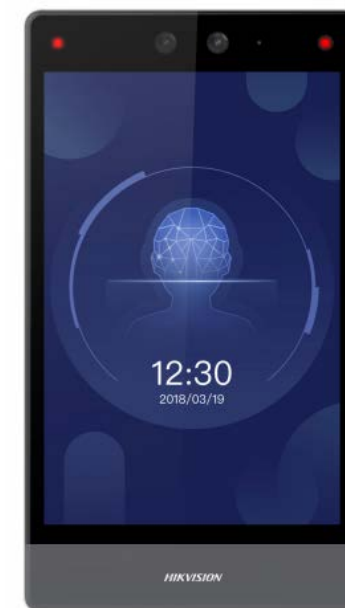

КАЗАХСТАН, РОССИЯ и СНГ

ГОЛОВНОЙ ОФИС и ИНЖЕНЕРНЫЙ ЦЕНТР

Ул. Жумабека Ташенова 27, БЦ «Квант», оф. 400 б

Р-н Байконур, г. Астана, Республика Казахстан

+7(702) 777 60 19

info@dps.kz

Hikvision: DS-K1T680D-E1 - Терминал контроля доступа с Wi-Fi