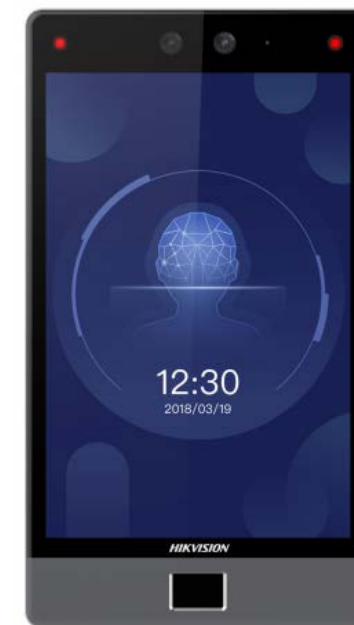

КАЗАХСТАН, РОССИЯ и СНГ

ГОЛОВНОЙ ОФИС и ИНЖЕНЕРНЫЙ ЦЕНТР

Ул. Жумабека Ташенова 27, БЦ «Квант», оф. 400 б

Р-н Байконур, г. Астана, Республика Казахстан

+7(702) 777 60 19

info@dps.kz

Hikvision: DS-K1T680DF-E1 - Терминал контроля доступа с Wi-Fi